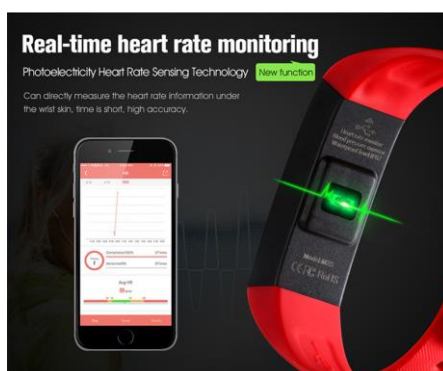

Начало работы:

При использовании этого оборудования в первый раз, smartbracelet не имеет отдельной батареи, после распаковки устройства оно автоматически включается. Устройство будет автоматически обновлять время и персональные данные, после привязки через приложение «Wearfit». Как только устройство, подключенное к App или Google play, он будет синхронизации времени. Он будет записывать и анализа вашей деятельности, сердечный ритм. крови pressure и качество сна.

Введение:

Отслеживать и делиться своими достижениями, получать сообщения, мониторить состояние вашего здоровья и получить необходимые данные. Вы сможете теперь быстрее, чем раньше, благодаря smart bracelet M2.

- Пульт дистанционного управления камерой (дистанционное управление вашим смартфоном, снимайте фотографии, ловите каждый момент, когда вы захотите)
- Спортивная Мониторы (Этот умный браслет может записывать шаги, калории и расстояния, так что вы можете знать ваши спортивные данные, отрегулировать программа упражнений и жить более здоровой жизнью)
- сна Мониторы (точно контролировать общая эффективная время сна и Motion время каждую ночь, помогая вам развить хорошие привычки жизни)
- Сидячий напоминание (развивать научных привычки и эффективно противостоять sub-здоровье)
- приложение поддерживает языки: английский, японский, китайский, французский, Пособия по немецкому языку, Русский, румынский

Форма циферблата: прямоугольник

Материал корпуса: ПК

Материал ремешка: кремнезем

OLED Размер: 0.96 дюйма

Размер браслета: 8 мм * 19.8 мм * 10.8 мм